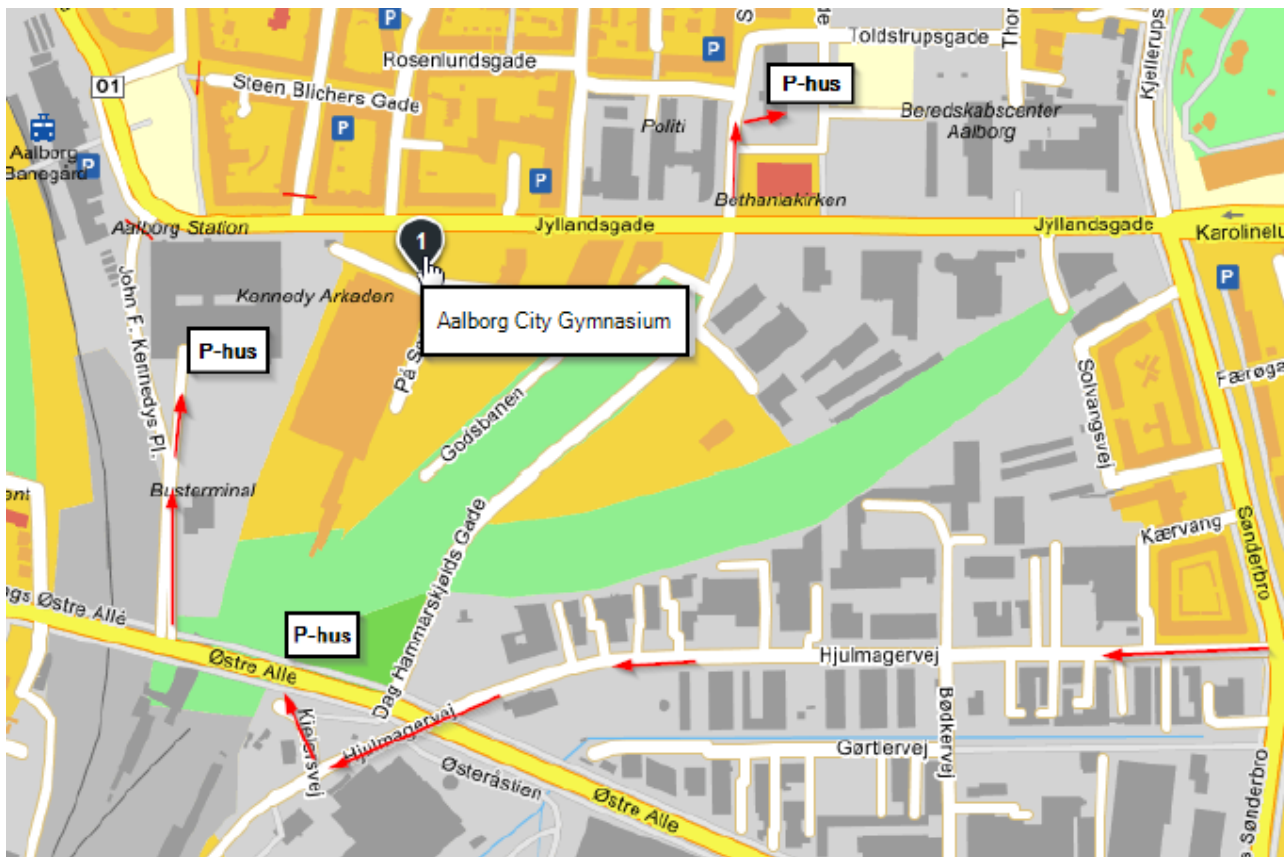

Aalborg City Gymnasium

Parkering

Vores adresse "På Sporet 4" ligger øst for Aalborg Banegård. Vores bygning er det hvide hus i 4 etager lige øst for Kennedy Arkaden.

Der er på kortet herunder angivet 3 parkeringshuse:

Nærmeste hotel:

Zleep Hotels
Jyllandsgade 6
9000 Aalborg
Danmark
Telefon: 70 235 635