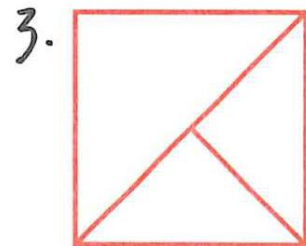

Den usædvanlige bager Basse

Bager Basse er en usædvanlig bager som hver dag bager kvadratiske kager og skærer dem ud på forskellig vis.

Find brøkdelenene og sæt priser på de brøkdeler I finder.